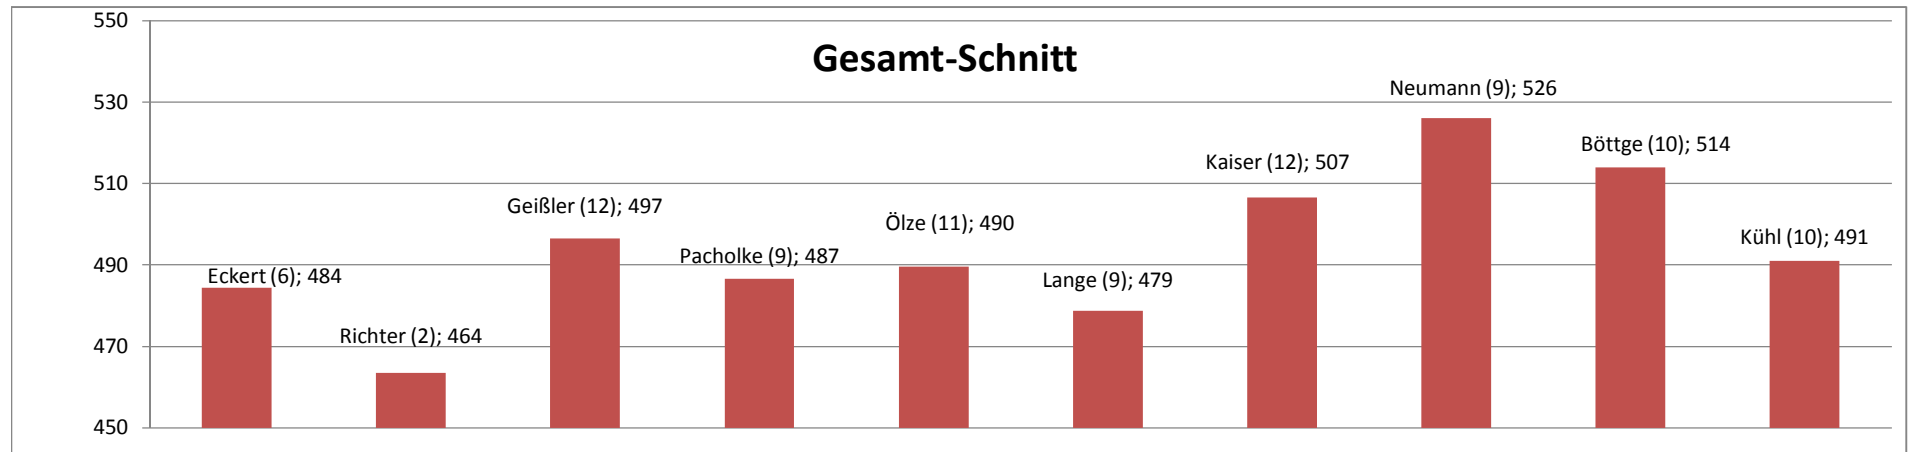

III. Herren

Statistik nach dem 18. Spieltag 2014/15

Hinrunde

Rückrunde

Gesamt

Gegner	SG Chemie Wolfen 2	SV Blau Weis Brehna 1	KSV Jernitz 1	SV Blau Weiß Quellendorf 1	SV Rot Weiß Muldenstein 1	SV Blau Weiß Elsnigk 1	Holzweißiger SV 1	SKV Rot Weiß Zerbst 1999 3	SG Lindau	SG Chemie Wolfen 2	SV Blau Weis Brehna 1	KSV Jernitz 1	SV Blau Weiß Quellendorf 1	SV Rot Weiß Muldenstein 1	SV Blau Weiß Elsnigk 1	Holzweißiger SV 1	SKV Rot Weiß Zerbst 1999 3	SG Lindau	Durchschnitt	Durchschnitt	Durchschnitt
	Heim (H)/ Auswärts (A)	A	H	A	H	A	H	A	H	H	A	H	A	H	A	H	A	A	Ø Gesamt	Ø Heim	Ø Auswärts
Eckert (6)	497	510	468	0	465	475	0	0	0	0	491	0	0	0	0	0	0	0	484	493	480
Richter (2)	0	0	455	0	0	0	0	0	0	0	0	0	0	0	0	0	0	472	464		464
Geißler (12)	501	506	0	465	0	0	517	505	0	514	493	431	456	477	0	0	566	528	497	483	510
Pacholke (9)	467	0	0	468	0	480	0	0	0	0	503	460	496	469	501	0	535	0	487	469	500
Ölze (11)	0	483	496	490	467	488	0	473	0	0	513	499	0	518	454	505	0	0	490	494	483
Lange (9)	0	0	517	0	454	0	0	0	444	446	0	468	492	0	516	495	0	477	479	463	491
Kaiser (12)	464	490	0	514	548	525	487	492	517	0	0	0	531	495	514	0	0	502	507	506	508
Neumann (9)	532	541	495	550	508	574	0	513	0	0	0	0	541	0	0	0	480	0	526	544	504
Böttge (10)	493	505	0	0	0	0	500	499	528	0	534	0	505	0	511	530	0	534	514	516	513
Kühl (10)	0	0	0	0	0	503	482	462	0	522	510	485	499	460	475	0	0	512	491	486	496
Gastspieler	0	0	0	0	0	0	477	0	526	518	0	0	0	0	0	544	547	0			
Gastspieler	0	0	0	0	0	0	0	0	0	488	0	0	0	0	0	492	606	0			
Gastspieler	0	0	0	0	0	0	0	0	518	523	0	511	0	0	0	541	566	0			
Gastspieler	0	0	443	541	531	0	548	0	524	0	0	0	0	0	0	0	0	0			
Gesamt	2954	3035	2874	3028	2973	3045	3011	2944	3057	3011	3044	2854	2979	2960	2971	3107	3300	3025	494	495	495

Mannschaftsergebnis